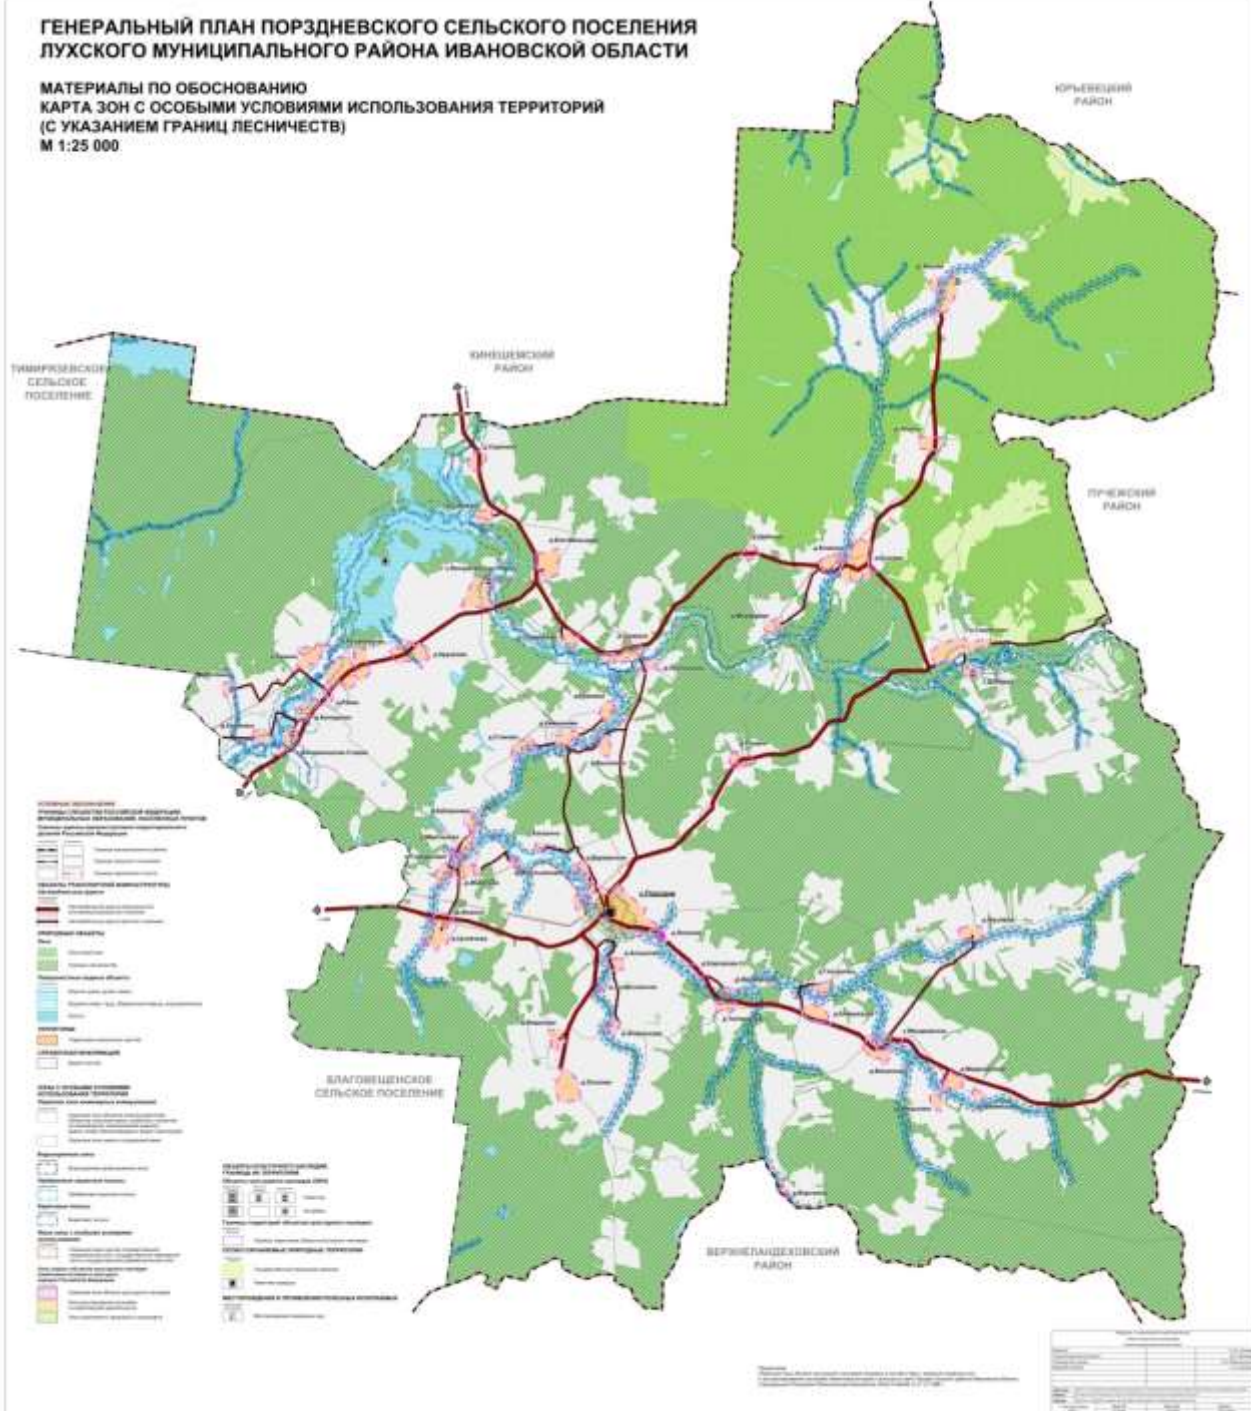

**ГЕНЕРАЛЬНЫЙ ПЛАН ПОРЗДНЕВСКОГО СЕЛЬСКОГО ПОСЕЛЕНИЯ  
ЛУХСКОГО МУНИЦИПАЛЬНОГО РАЙОНА ИВАНОВСКОЙ ОБЛАСТИ**

**УТВЕРЖДАЕМАЯ ЧАСТЬ  
КАРТА ГРАНИЦ НАСЕЛЕННЫХ ПУНКТОВ,  
ВХОДЯЩИХ В СОСТАВ ПОРЗДНЕВСКОГО СЕЛЬСКОГО ПОСЕЛЕНИЯ  
М 1:25 000**

**ГЕНЕРАЛЬНЫЙ ПЛАН ПОРЗДНЕВСКОГО СЕЛЬСКОГО ПОСЕЛЕНИЯ  
ЛУХСКОГО МУНИЦИПАЛЬНОГО РАЙОНА ИВАНОВСКОЙ ОБЛАСТИ**

**МАТЕРИАЛЫ ПО ОБОСНОВАНИЮ  
КАРТА ЗОН С ОСОБЫМИ УСЛОВИЯМИ ИСПОЛЬЗОВАНИЯ ТЕРРИТОРИЙ  
(С УКАЗАНИЕМ ГРАНИЦ ЛЕСНИЧЕСТВ)  
М 1:25 000**

**ГЕНЕРАЛЬНЫЙ ПЛАН ПОРЗДНЕВСКОГО СЕЛЬСКОГО ПОСЕЛЕНИЯ  
ЛУХСКОГО МУНИЦИПАЛЬНОГО РАЙОНА ИВАНОВСКОЙ ОБЛАСТИ**

**МАТЕРИАЛЫ ПО ОБОСНОВАНИЮ  
КАРТА РАСПОЛОЖЕНИЯ ПЛАНИРУЕМЫХ ОБЪЕКТОВ ФЕДЕРАЛЬНОГО,  
РЕГИОНАЛЬНОГО И МЕСТНОГО (РАЙОННОГО) ЗНАЧЕНИЯ  
М 1:25 000**

**ГЕНЕРАЛЬНЫЙ ПЛАН ПОРЗДНЕВСКОГО СЕЛЬСКОГО ПОСЕЛЕНИЯ  
ЛУХСКОГО МУНИЦИПАЛЬНОГО РАЙОНА ИВАНОВСКОЙ ОБЛАСТИ**

**МАТЕРИАЛЫ ПО ОБОСНОВАНИЮ  
КАРТА ТЕРРИТОРИЙ, ПОДВЕРЖЕННЫХ РИСКУ ВОЗНИКНОВЕНИЯ ЧРЕЗВЫЧАЙНЫХ СИТУАЦИЙ  
ПРИРОДНОГО И ТЕХНОГЕННОГО ХАРАКТЕРА  
М 1:25 000**