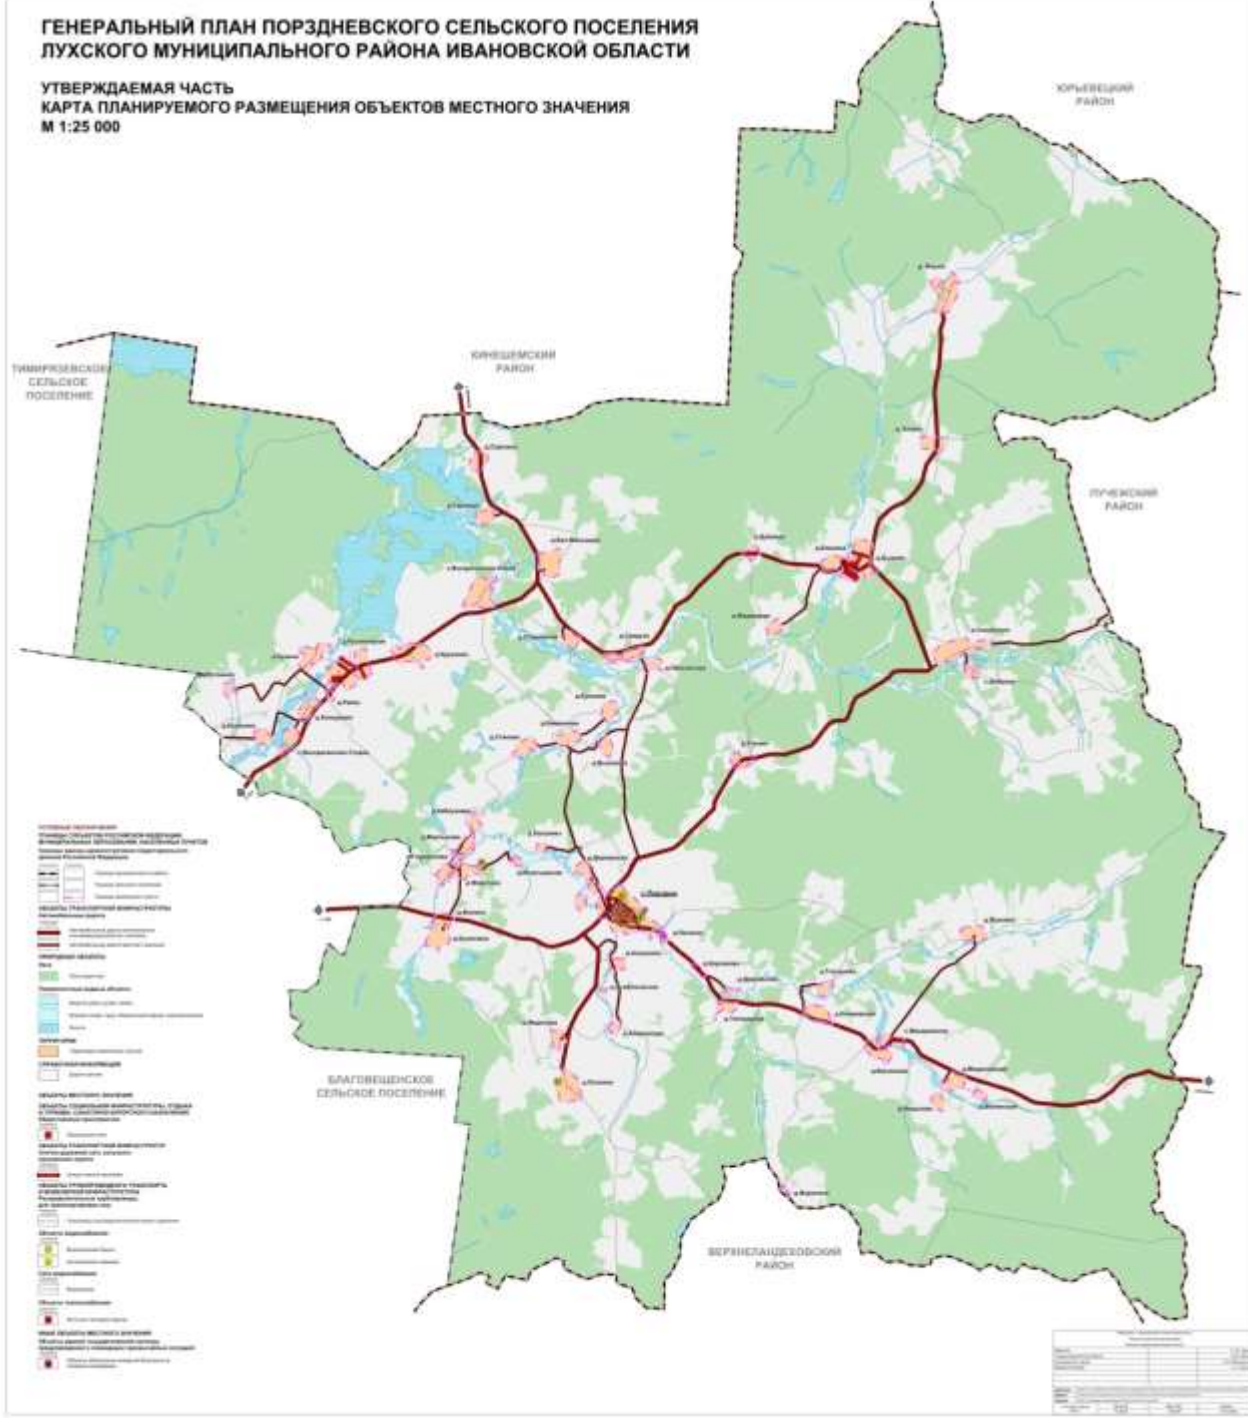

**ГЕНЕРАЛЬНЫЙ ПЛАН ПОРЗДНЕВСКОГО СЕЛЬСКОГО ПОСЕЛЕНИЯ
ЛУХСКОГО МУНИЦИПАЛЬНОГО РАЙОНА ИВАНОВСКОЙ ОБЛАСТИ**

**УТВЕРЖДАЕМАЯ ЧАСТЬ
КАРТА ПЛАНИРУЕМОГО РАЗМЕЩЕНИЯ ОБЪЕКТОВ МЕСТНОГО ЗНАЧЕНИЯ
М 1:25 000**