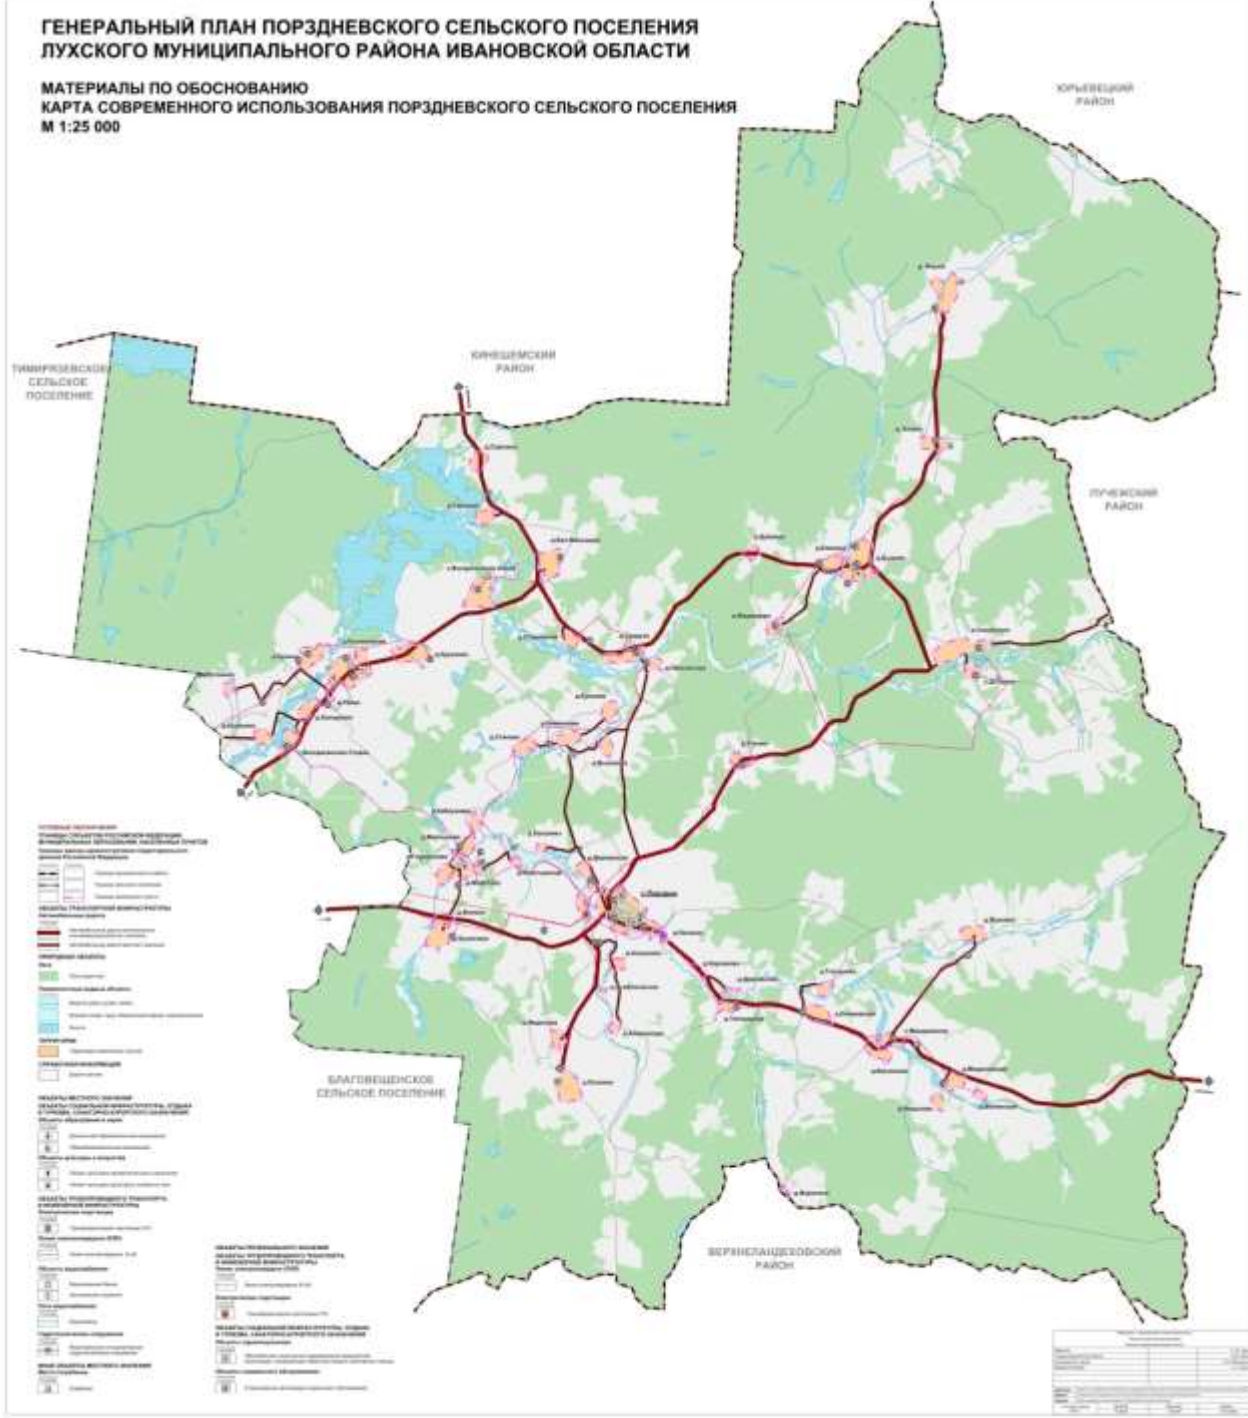

**ГЕНЕРАЛЬНЫЙ ПЛАН ПОРЗДНЕВСКОГО СЕЛЬСКОГО ПОСЕЛЕНИЯ
ЛУХСКОГО МУНИЦИПАЛЬНОГО РАЙОНА ИВАНОВСКОЙ ОБЛАСТИ**

**МАТЕРИАЛЫ ПО ОБОСНОВАНИЮ
КАРТА СОВРЕМЕННОГО ИСПОЛЬЗОВАНИЯ ПОРЗДНЕВСКОГО СЕЛЬСКОГО ПОСЕЛЕНИЯ
М 1:25 000**