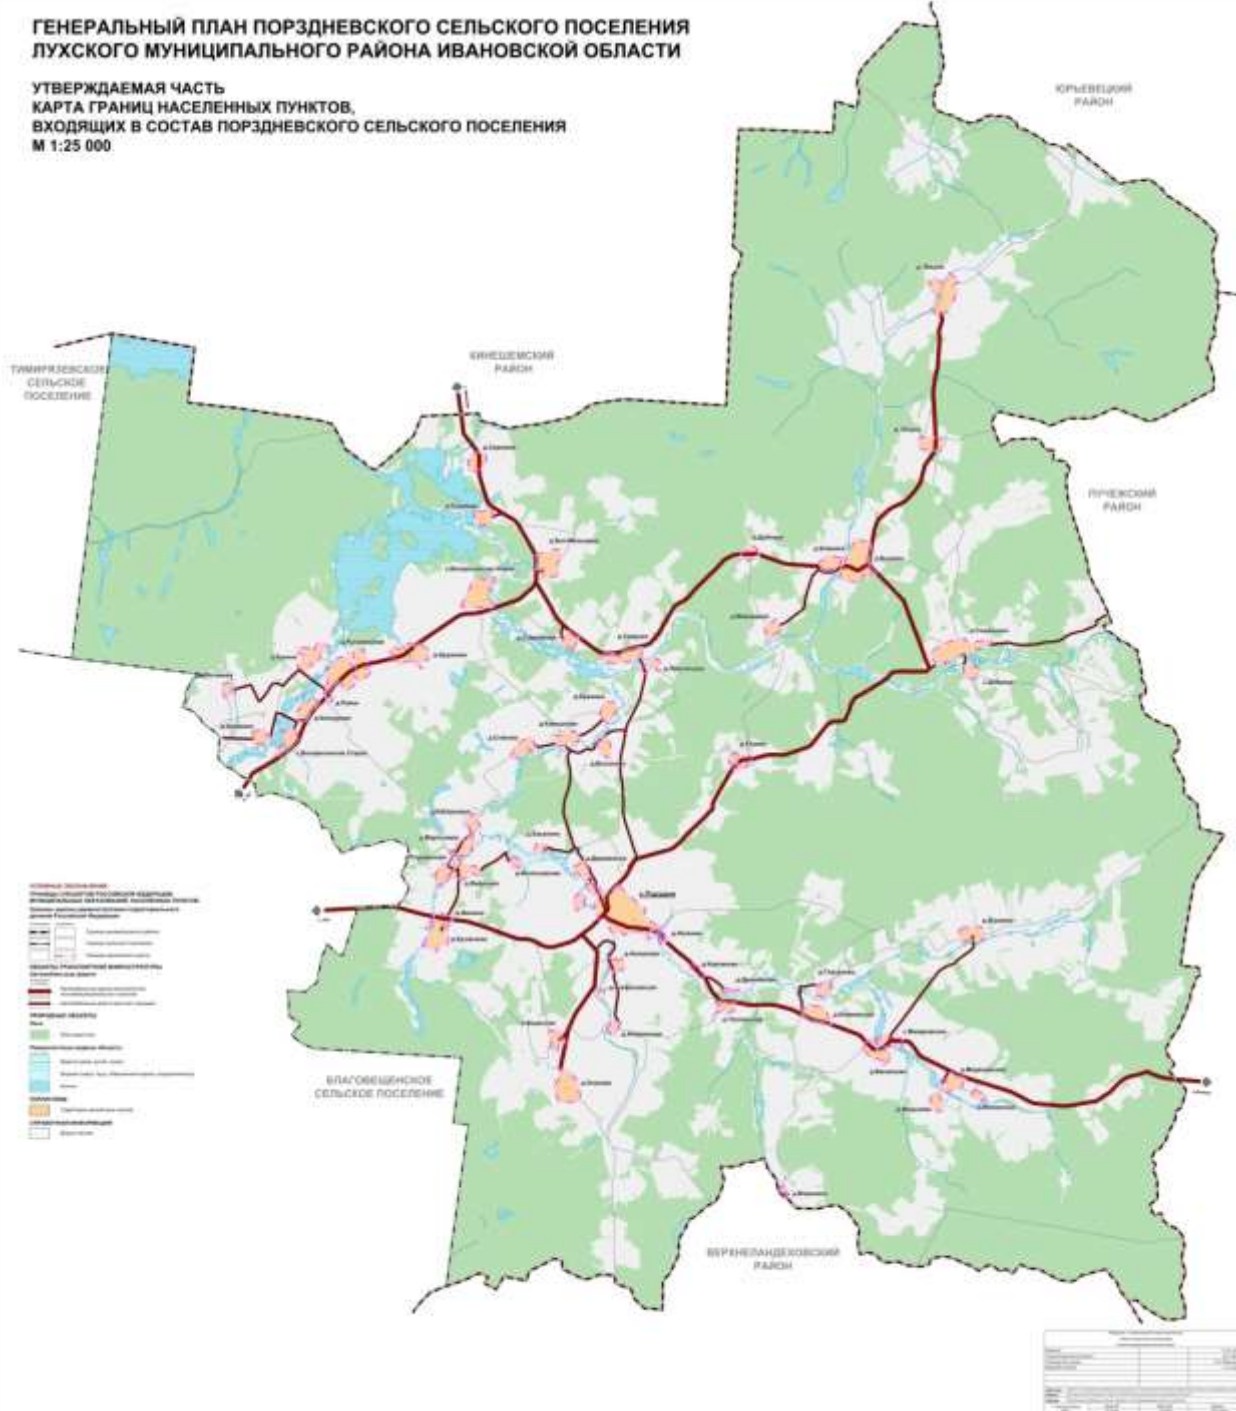

**ГЕНЕРАЛЬНЫЙ ПЛАН ПОРЗДНЕВСКОГО СЕЛЬСКОГО ПОСЕЛЕНИЯ  
ЛУХСКОГО МУНИЦИПАЛЬНОГО РАЙОНА ИВАНОВСКОЙ ОБЛАСТИ**

**УТВЕРЖДАЕМАЯ ЧАСТЬ  
КАРТА ГРАНИЦ НАСЕЛЕННЫХ ПУНКТОВ,  
ВХОДЯЩИХ В СОСТАВ ПОРЗДНЕВСКОГО СЕЛЬСКОГО ПОСЕЛЕНИЯ  
М 1:25 000**