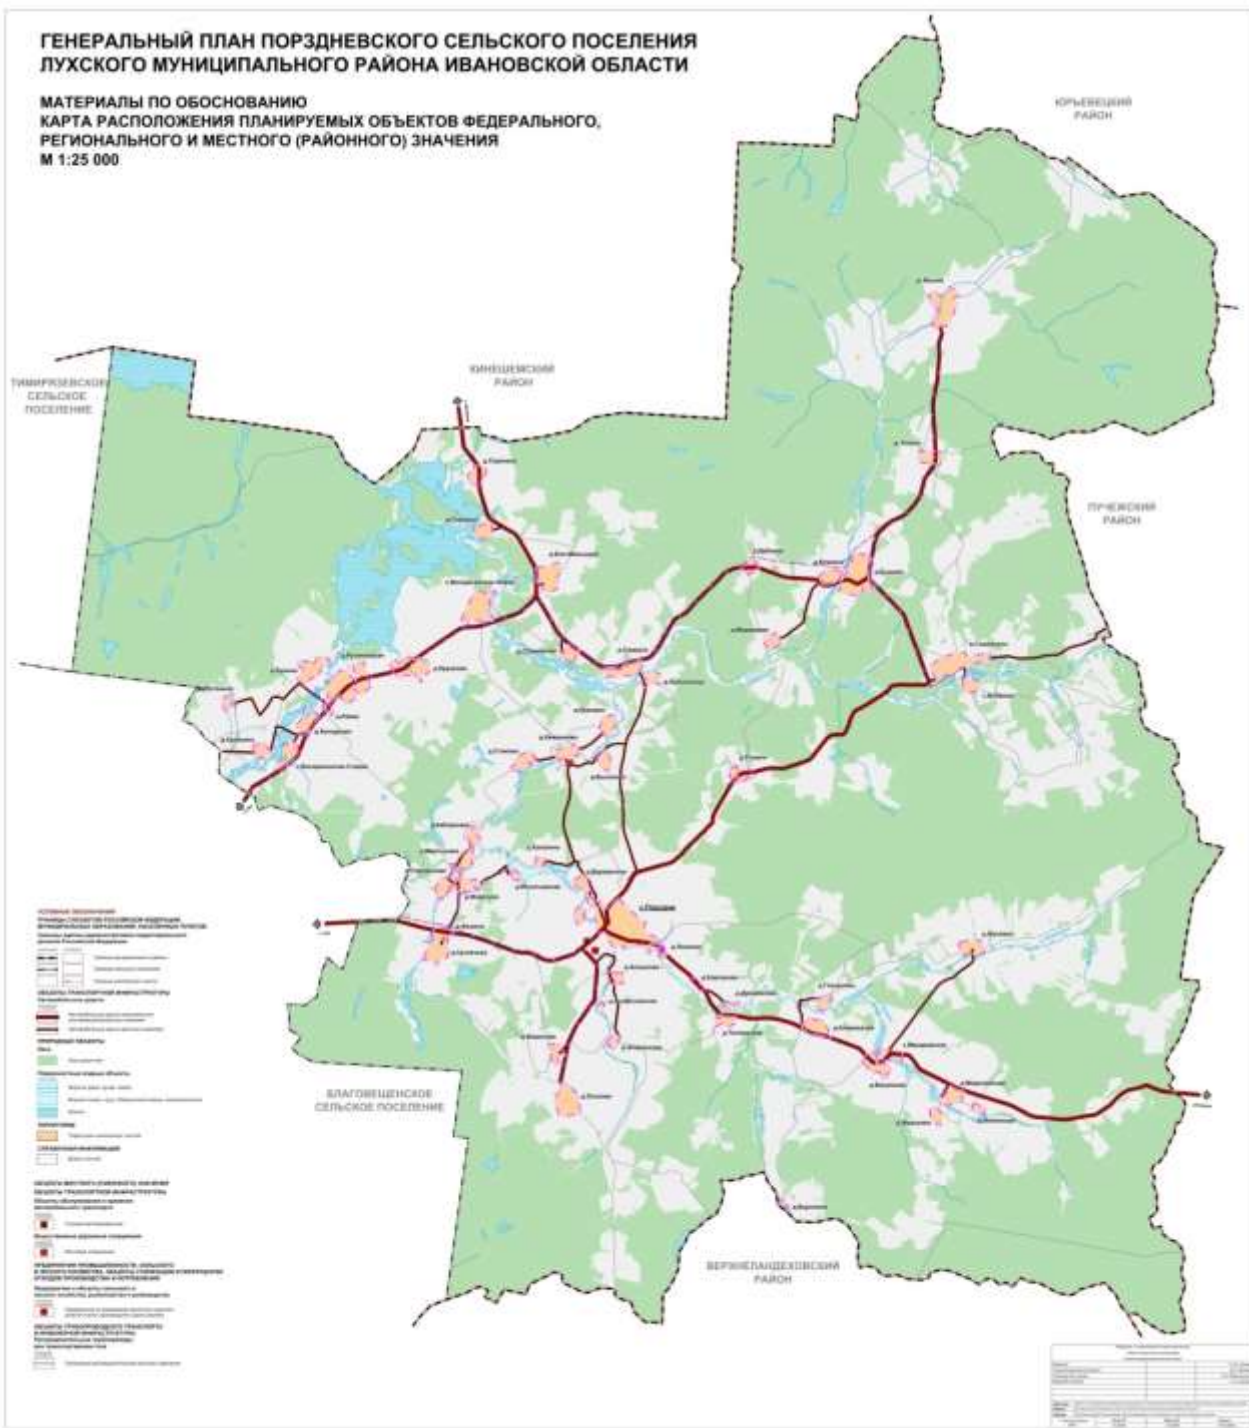

**ГЕНЕРАЛЬНЫЙ ПЛАН ПОРЗДНЕВСКОГО СЕЛЬСКОГО ПОСЕЛЕНИЯ
ЛУХСКОГО МУНИЦИПАЛЬНОГО РАЙОНА ИВАНОВСКОЙ ОБЛАСТИ**

**МАТЕРИАЛЫ ПО ОБОСНОВАНИЮ
КАРТА РАСПОЛОЖЕНИЯ ПЛАНИРУЕМЫХ ОБЪЕКТОВ ФЕДЕРАЛЬНОГО,
РЕГИОНАЛЬНОГО И МЕСТНОГО (РАЙОННОГО) ЗНАЧЕНИЯ
М 1:25 000**