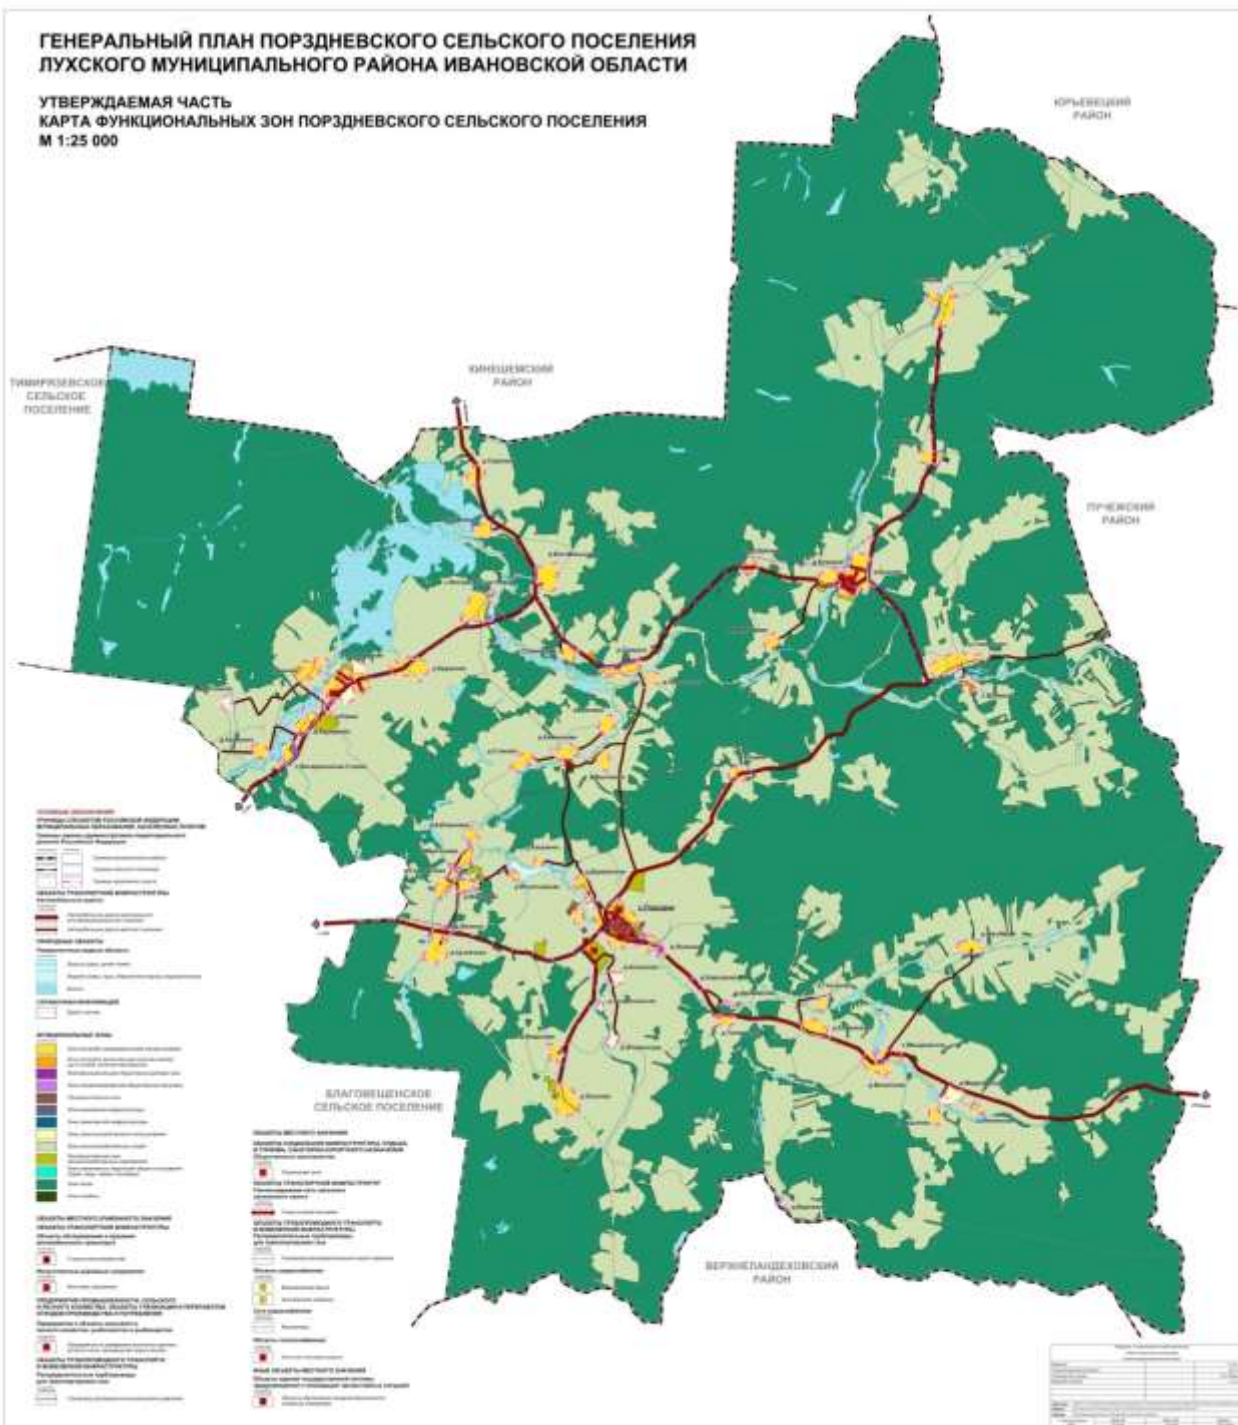

**ГЕНЕРАЛЬНЫЙ ПЛАН ПОРЗДНЕВСКОГО СЕЛЬСКОГО ПОСЕЛЕНИЯ
ЛУХСКОГО МУНИЦИПАЛЬНОГО РАЙОНА ИВАНОВСКОЙ ОБЛАСТИ**

**УТВЕРЖДАЕМАЯ ЧАСТЬ
КАРТА ФУНКЦИОНАЛЬНЫХ ЗОН ПОРЗДНЕВСКОГО СЕЛЬСКОГО ПОСЕЛЕНИЯ
М 1:25 000**